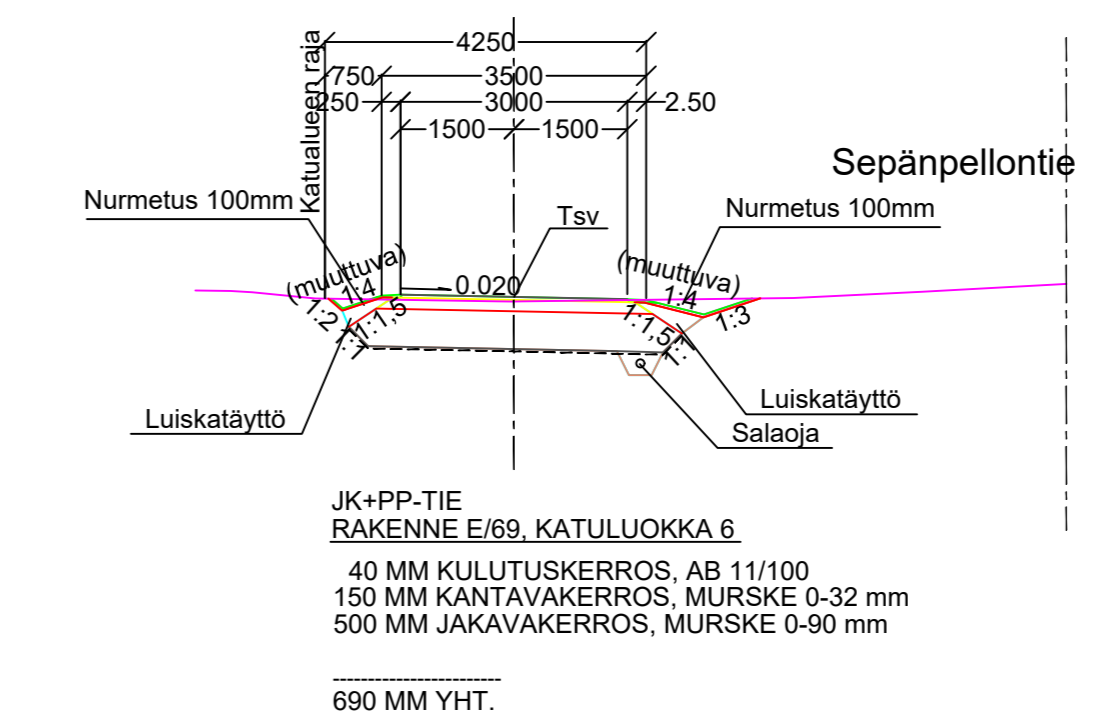

POIKKILEIKKAUS 1:100 PLV. 0-305.5, 477-532

POIKKILEIKKAUS 1:100 PLV. 305.5-477

ASEMPIIRUSTUKSET IN/IJ 13367, IN/IJ 13368, IN/IJ 13369
KUIVATUSKARTAT IN/IJ 13370, IN/IJ 13371, IN/IJ 13372
PITUUS-JA TYYPPIPOIKKILEIKKAUS IN/IJ 13374
PAALUTUSMITAT R-ASEMALLA

TYÖMAAN TYÖNJOHTO ON VELVOLLINEN HANKKIMAAN TIEDOT KAAPELIEN JA JOHTIMIEN SIJAINNISTA		
PIIR	31.5.2024	Pasi Kallunki
SUUN		
TARK		
TARK		
HYV		
HYV		
VAH		
	KORVAA OSITTAIN 6917, 6596	MITTAKAAVA 1:1000/1:100, 1:100
		PIIR. N:O IN / IJ 13373