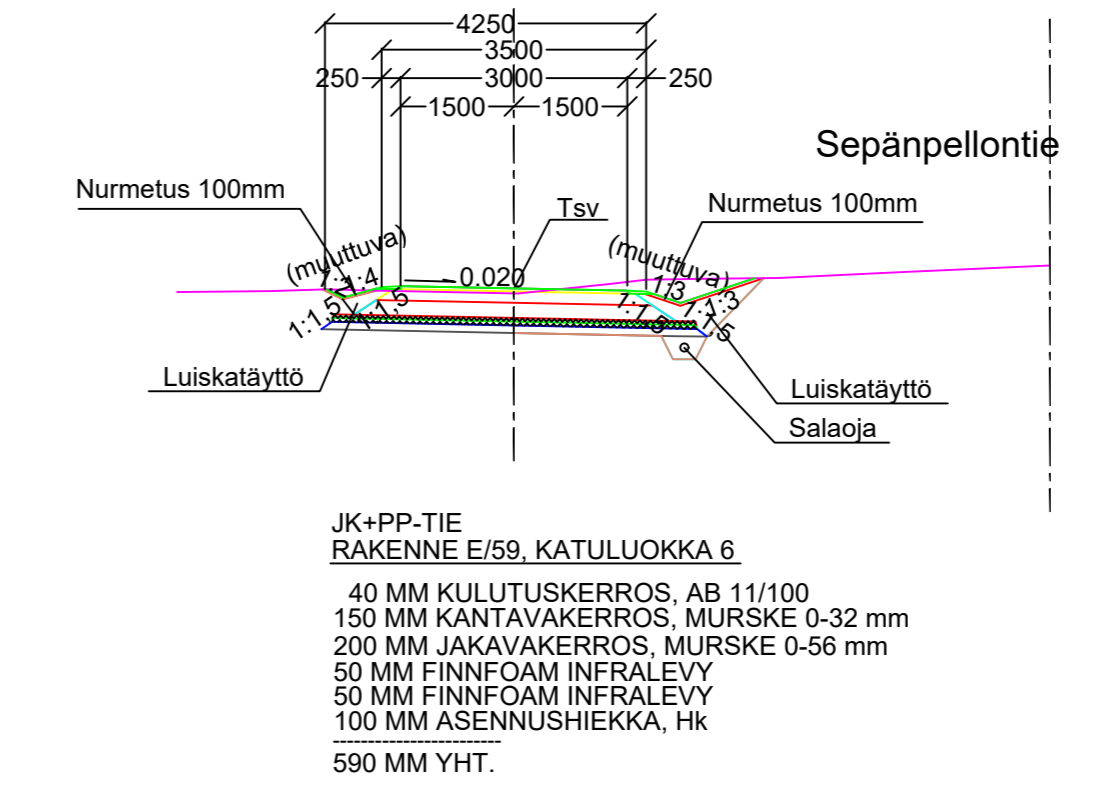

POIKKILEIKKAUS 1:100 PLV. 0-305.5, 477-532

POIKKILEIKKAUS 1:100 PLV. 305.5-477

ASEMPIIRUSTUKSET IN/IJ 13367, IN/IJ 13368, IN/IJ 13369
KUIVATUSKARTAT IN/IJ 13370, IN/IJ 13371, IN/IJ 13372
PITUUS-JA TYYPPIPOIKKILEIKKAUS IN/IJ 13374
PAALUTUSMITAT R-ASEMALLA

TYÖMAAN TYÖNJOHTO ON VELVOLLINEN HANKKIMAAN TIEDOT KAAPELIEN JA JOHTIMIEN SIJAINNISTA		
PIIR	31.5.2024	Pasi Kallunki
SUUN		
TARK		
TARK		
HYV		
HYV		
VAH		
	KORVAA OSITTAIN 6917, 6596	MITTAKAAVA 1:1000/1:100, 1:100
		PIIR. N:O IN / IJ 13373